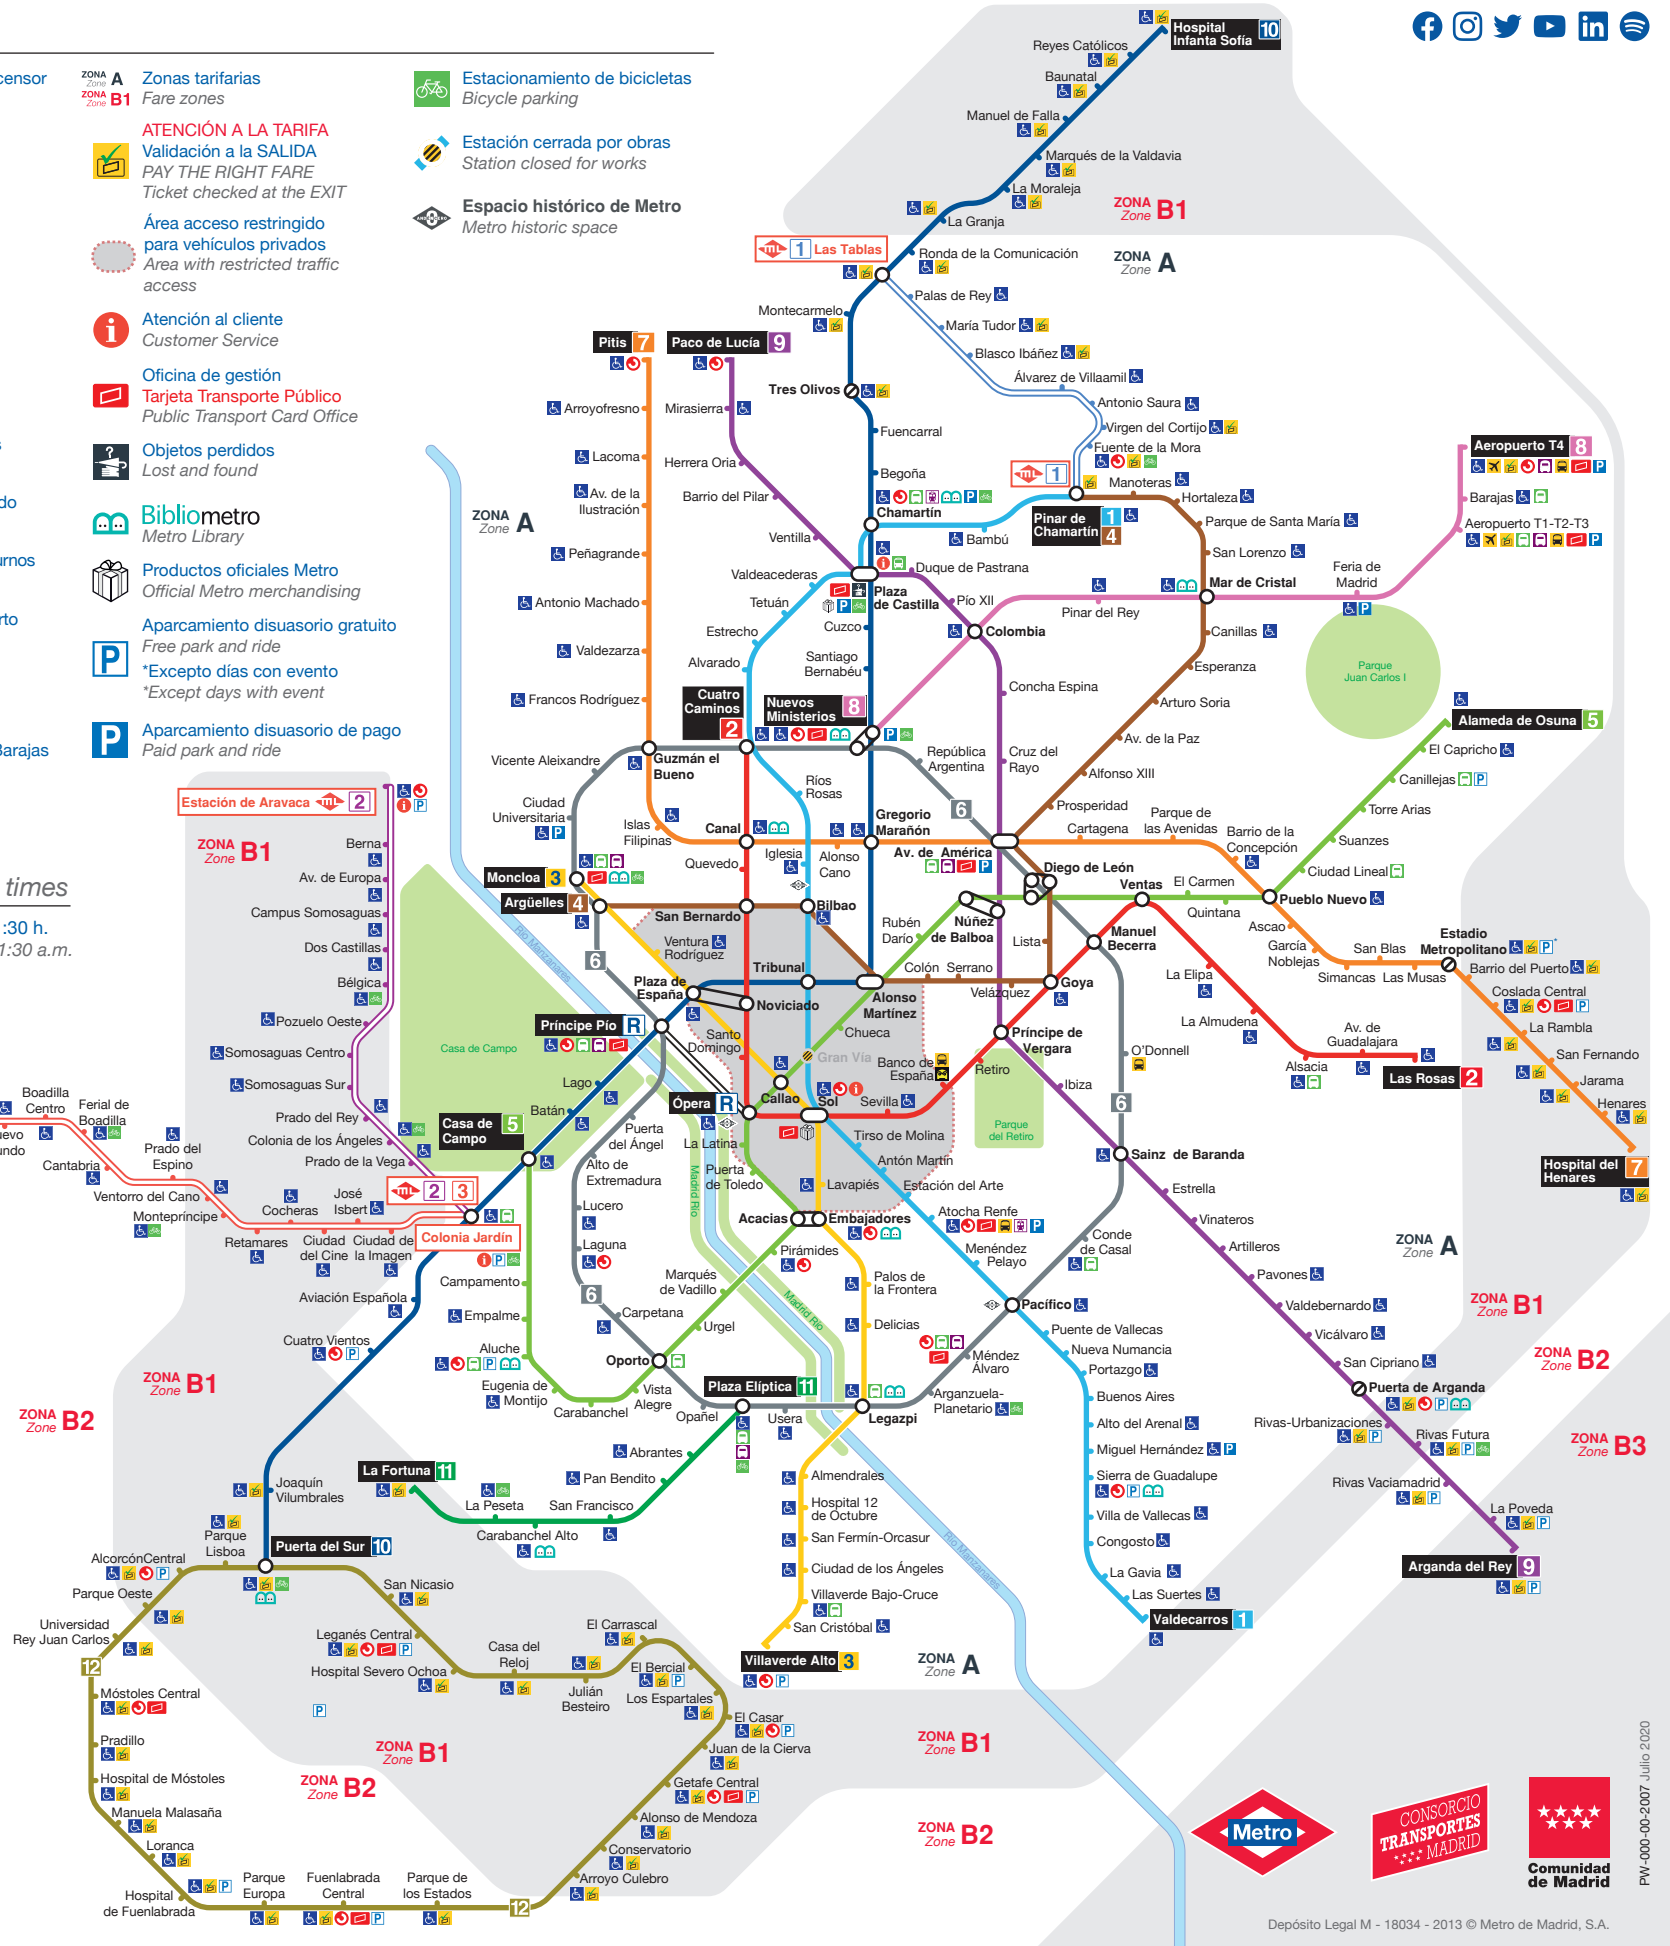

Cambio de tren
Change of trains

Atención al cliente
Customer Service

Metro Ligero
Light Rail

Oficina de gestión
Tarjeta Transporte Público
Public Transport Card Office

Cercanías
Suburban railway

Objetos perdidos
Lost and found

Autobuses interurbanos
Suburban buses

Bibliometro
Metro Library

Autobuses largo recorrido
Interegional bus station

Productos oficiales Metro
Official Metro merchandising

Terminal autobuses nocturnos
Night bus line terminal

Aparcamiento disuasorio gratuito
Free park and ride
*Excepto días con evento
*Except days with event

Autobús exprés aeropuerto
Airport express bus

Aparcamiento disuasorio de pago
Paid park and ride

Estación de tren
Railway station

Aeropuerto / Airport
Adolfo Suárez Madrid-Barajas

HORARIO Opening times

Todos los días de 06:00 a 01:30 h.
Every day from 6:00 a.m. to 1:30 a.m.

3 Puerta de Boadilla
Infante Don Luis
Siglo XXI
Boadilla Centro
Ferial de Boadilla
Nuevo Mundo
Cantabria

1 Pinar de Chamartín
Valdecarros

2 Las Rosas
Cuatro Caminos

3 Villaverde Alto
Moncloa

4 Argüelles
Pinar de Chamartín

5 Alameda de Osuna
Casa de Campo

6 Circular

7 Hospital del Henares
Pitis

8 Nuevos Ministerios
Aeropuerto

9 Paco de Lucía
Arganda del Rey

10 Hospital Infanta Sofía
Puerta del Sur

11 Plaza Elíptica
La Fortuna

12 MetroSur

R Ópera
Príncipe Pío

1 Pinar de Chamartín
Las Tablas

2 Colonia Jardín
Estación de Aravaca

3 Colonia Jardín
Puerta de Boadilla

Depósito Legal M - 18034 - 2013 © Metro de Madrid, S.A.

PW-000-00-2007 Julio 2020