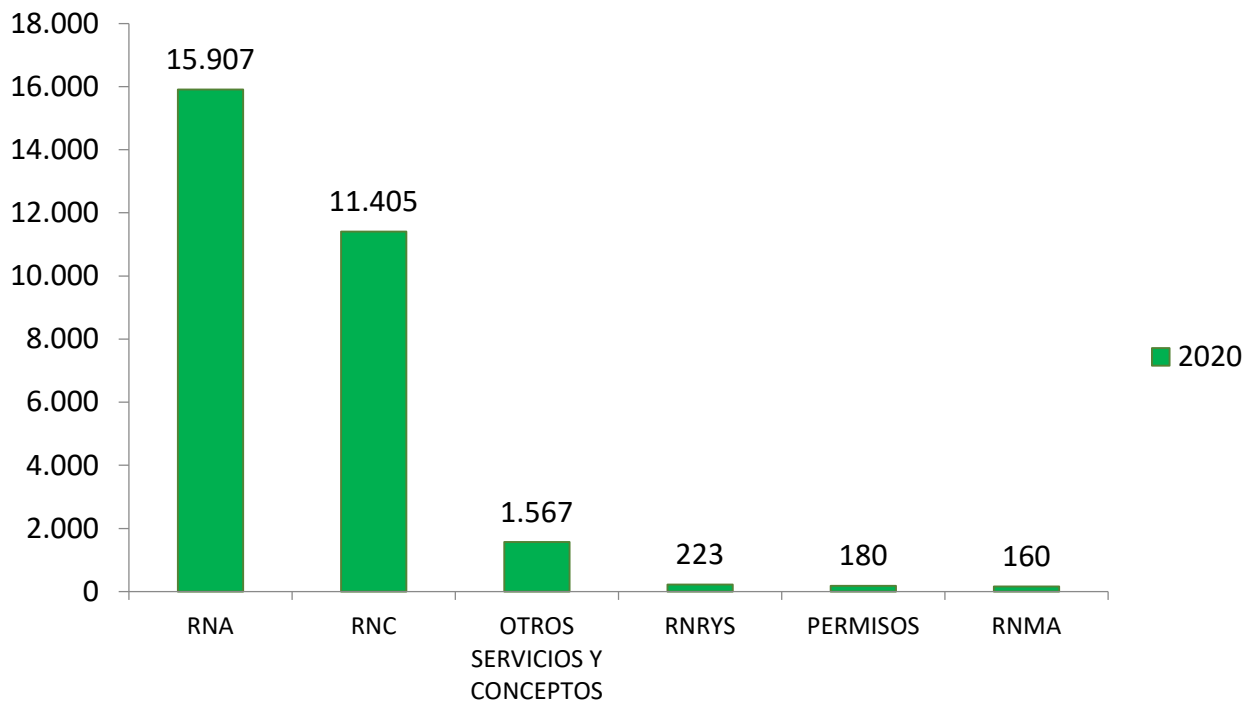

ALCALDÍA DE **BARRANQUILLA**

INFORME GENERAL OFICINA DE REGISTRO DE TRÁNSITO

Fecha de Corte JULIO de 2020

TRÁMITES

Total trámites solicitados a corte JULIO de 2020

Cantidad de Trámites por Mes

Trámites Solicitados por Mes

Cantidad Trámites por Tipo de Registro

Trámites Solicitados por Tipo de Registro

PARQUE AUTOMOTOR

CLASE	DESCONOCIDO	NO APLICA	OFICIAL	PARTICULAR	PUBLICO	Total general	
AUTOMOVIL	655			57	84284	12982	97978
CAMIONETA	9			220	32392	1933	34554
MOTOCICLETA	1			184	29996		30181
CAMPERO	1			101	10305	14	10421
SEMIREMOLQUE		7416			32		7448
BUS	2			4	47	4812	4865
CAMION				43	1203	2314	3560
MICROBUS				14	240	1382	1636
BUSETA				3	32	1212	1247
TRACTO/CAMION					16	741	757
VOLQUETA				5	136	459	600
EXCAVADORA	10				502		512
MINICARGADOR	10				484		494
RETROEXCAVADORA					473		473
TRACTOR	4				371		375
MOTOCARRO					325		325
MONTACARGAS					319		319
CARGADOR	2				272		274
CUATRIMOTO				1	228		229
CAMION (RNMA)	1				189		190
BULDOZER					173		173
VIBROCOMPACTADORA					136		136
MOTONIVELADORA					111		111
MAQUINARIA INDUSTRIAL	1			6	61		68
REMOLQUE		47					47
COMPACTADORA					27		27
MINI EXCAVADORA					25		25
MOTOCICLO					25		25
RETROCARGADOR					22		22
MAQUINARIA AGRICOLA					17		17
TRACTOR SOBRE ORUGA					17		17
GRUA					17		17
MINI RETROEXCAVADORA					13		13
PAVIMENTADORA					12		12
TALADRO					12		12
CARGADORA FRONTAL					12		12
AUTOHORMIGONERA					11		11
PLATAFORMA DE ELEVACION					10		10
MANIPULADOR TELESCOPICO					8		8
APILADOR					6		6
PERFORADORA					6		6
MOTOTRAILLA					6		6
FRESADORA					4		4
PILOTEADORA					4		4
CAMBIADORA DE RIEL					4		4
COSECHADORA					3		3
APLANADORA					3		3
FINICHER					3		3
CARRETILLA ELEVADORA					3		3
ZANJADORA					2		2
DUMPER VOLQUETAARTICULADA					2		2
CRIBAS					2		2
VOLQUETA SOBRE ORUGA					2		2
RECICLADORA					1		1
TRITURADORA					1		1
DRAGA					1		1
CARRETILLA APILADORA					1		1
TRICIMOTO					1		1
BUS ARTICULADO						1	1
CICLOMOTOR					1		1
Total general	696	7463		638	162611	25850	197258