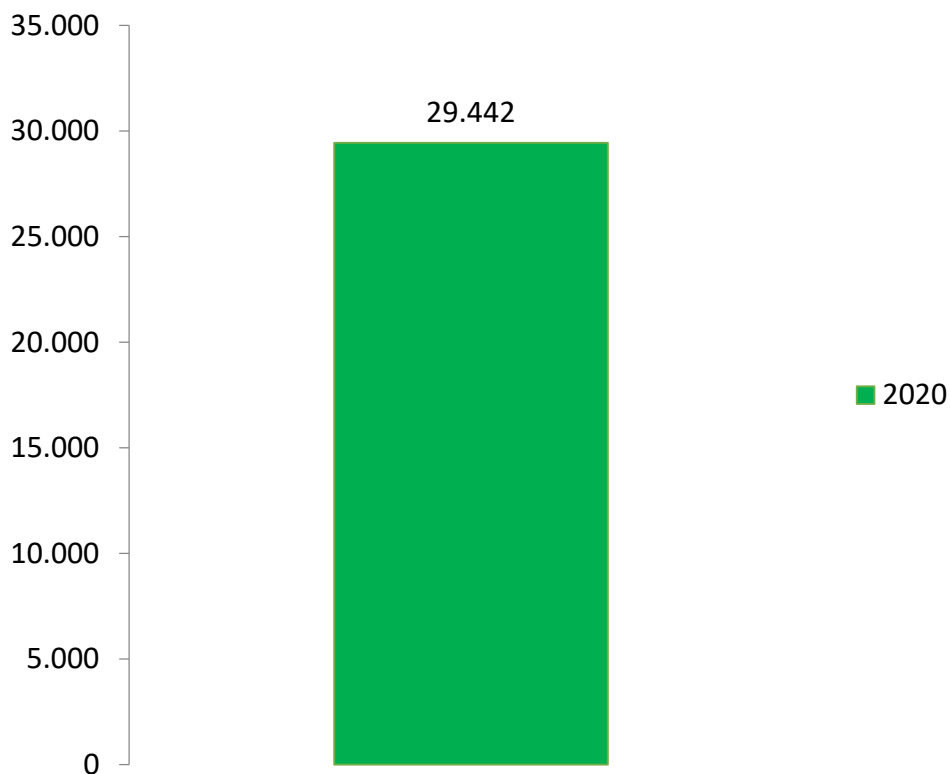

ALCALDÍA DE **BARRANQUILLA**

INFORME GENERAL OFICINA DE REGISTRO DE TRÁNSITO

Fecha de Corte JULIO de 2020

TRÁMITES

Total trámites solicitados a corte JULIO de 2020

Cantidad de Trámites por Mes

Trámites Solicitados por Mes

Cantidad Trámites por Tipo de Registro

Trámites Solicitados por Tipo de Registro

PARQUE AUTOMOTOR

CLASE	DESCONOCIDO	NO APLICA	OFICIAL	PARTICULAR	PUBLICO	Total general	
AUTOMOVIL	655			57	84284	12982	97978
CAMIONETA	9			220	32392	1933	34554
MOTOCICLETA	1			184	29996		30181
CAMPERO	1			101	10305	14	10421
SEMIREMOLQUE		7416			32		7448
BUS	2			4	47	4812	4865
CAMION				43	1203	2314	3560
MICROBUS				14	240	1382	1636
BUSETA				3	32	1212	1247
TRACTO/CAMION					16	741	757
VOLQUETA				5	136	459	600
EXCAVADORA	10				502		512
MINICARGADOR	10				484		494
RETROEXCAVADORA					473		473
TRACTOR	4				371		375
MOTOCARRO					325		325
MONTACARGAS					319		319
CARGADOR	2				272		274
CUATRIMOTO				1	228		229
CAMION (RNMA)	1				189		190
BULDOZER					173		173
VIBROCOMPACTADORA					136		136
MOTONIVELADORA					111		111
MAQUINARIA INDUSTRIAL	1			6	61		68
REMOLQUE		47					47
COMPACTADORA					27		27
MINI EXCAVADORA					25		25
MOTOCICLO					25		25
RETROCARGADOR					22		22
MAQUINARIA AGRICOLA					17		17
TRACTOR SOBRE ORUGA					17		17
GRUA					17		17
MINI RETROEXCAVADORA					13		13
PAVIMENTADORA					12		12
TALADRO					12		12
CARGADORA FRONTAL					12		12
AUTOHORMIGONERA					11		11
PLATAFORMA DE ELEVACION					10		10
MANIPULADOR TELESCOPICO					8		8
APILADOR					6		6
PERFORADORA					6		6
MOTOTRAILLA					6		6
FRESADORA					4		4
PILOTEADORA					4		4
CAMBIADORA DE RIEL					4		4
COSECHADORA					3		3
APLANADORA					3		3
FINICHER					3		3
CARRETILLA ELEVADORA					3		3
ZANJADORA					2		2
DUMPER VOLQUETAARTICULADA					2		2
CRIBAS					2		2
VOLQUETA SOBRE ORUGA					2		2
RECICLADORA					1		1
TRITURADORA					1		1
DRAGA					1		1
CARRETILLA APILADORA					1		1
TRICIMOTO					1		1
BUS ARTICULADO						1	1
CICLOMOTOR					1		1
Total general	696	7463		638	162611	25850	197258