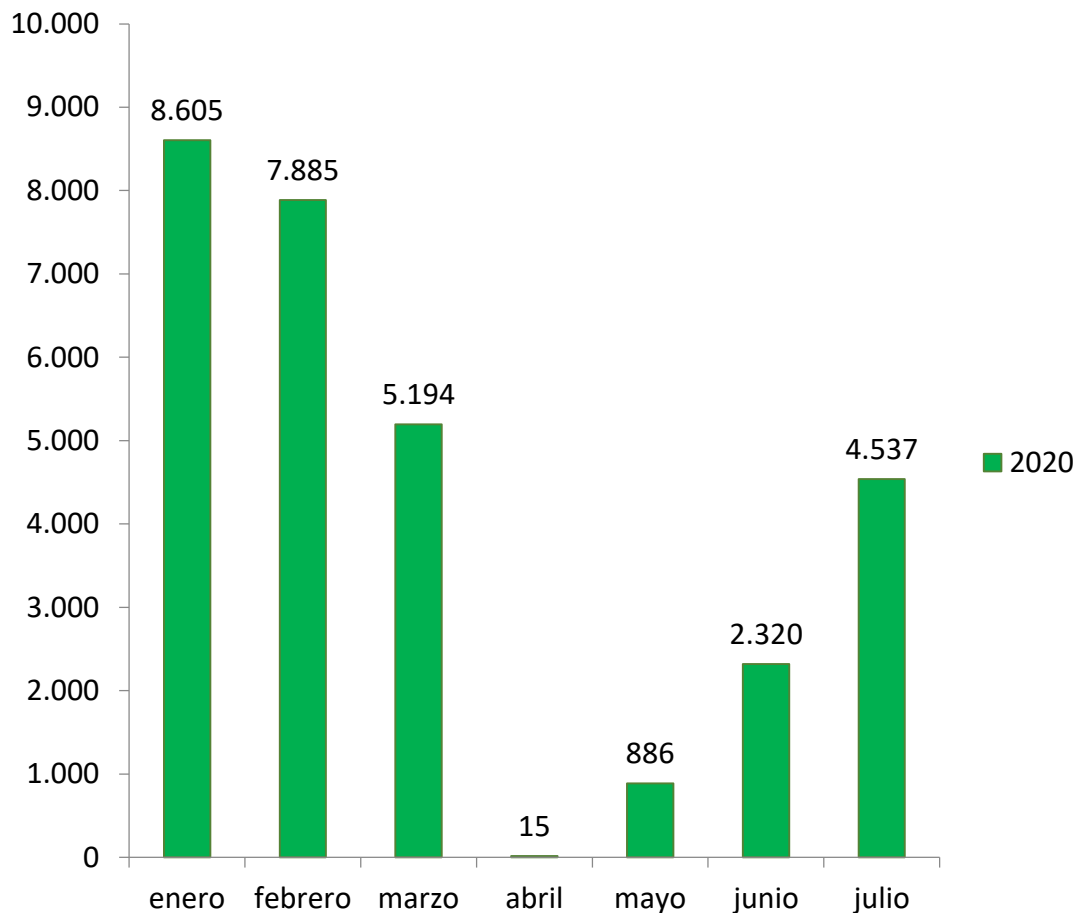

ALCALDÍA DE **BARRANQUILLA**

INFORME GENERAL OFICINA DE REGISTRO DE TRÁNSITO

Fecha de Corte JULIO de 2020

TRÁMITES

Total trámites solicitados a corte JULIO de 2020

Cantidad de Trámites por Mes

Trámites Solicitados por Mes

Cantidad Trámites por Tipo de Registro

Trámites Solicitados por Tipo de Registro

PARQUE AUTOMOTOR

CLASE	DESCONOCIDO	NO APLICA	OFICIAL	PARTICULAR	PUBLICO	Total general	
AUTOMOVIL	655			57	84284	12982	97978
CAMIONETA	9			220	32392	1933	34554
MOTOCICLETA	1			184	29996		30181
CAMPERO	1			101	10305	14	10421
SEMIREMOLQUE		7416			32		7448
BUS	2			4	47	4812	4865
CAMION				43	1203	2314	3560
MICROBUS				14	240	1382	1636
BUSETA				3	32	1212	1247
TRACTO/CAMION					16	741	757
VOLQUETA				5	136	459	600
EXCAVADORA	10				502		512
MINICARGADOR	10				484		494
RETROEXCAVADORA					473		473
TRACTOR	4				371		375
MOTOCARRO					325		325
MONTACARGAS					319		319
CARGADOR	2				272		274
CUATRIMOTO				1	228		229
CAMION (RNMA)	1				189		190
BULDOZER					173		173
VIBROCOMPACTADORA					136		136
MOTONIVELADORA					111		111
MAQUINARIA INDUSTRIAL	1			6	61		68
REMOLQUE		47					47
COMPACTADORA					27		27
MINI EXCAVADORA					25		25
MOTOCICLO					25		25
RETROCARGADOR					22		22
MAQUINARIA AGRICOLA					17		17
TRACTOR SOBRE ORUGA					17		17
GRUA					17		17
MINI RETROEXCAVADORA					13		13
PAVIMENTADORA					12		12
TALADRO					12		12
CARGADORA FRONTAL					12		12
AUTOHORMIGONERA					11		11
PLATAFORMA DE ELEVACION					10		10
MANIPULADOR TELESCOPICO					8		8
APILADOR					6		6
PERFORADORA					6		6
MOTOTRAILLA					6		6
FRESADORA					4		4
PILOTEADORA					4		4
CAMBIADORA DE RIEL					4		4
COSECHADORA					3		3
APLANADORA					3		3
FINICHER					3		3
CARRETILLA ELEVADORA					3		3
ZANJADORA					2		2
DUMPER VOLQUETAARTICULADA					2		2
CRIBAS					2		2
VOLQUETA SOBRE ORUGA					2		2
RECICLADORA					1		1
TRITURADORA					1		1
DRAGA					1		1
CARRETILLA APILADORA					1		1
TRICIMOTO					1		1
BUS ARTICULADO						1	1
CICLOMOTOR					1		1
Total general	696	7463		638	162611	25850	197258